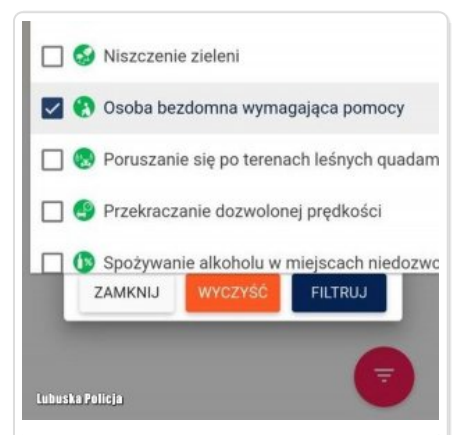

Prosimy o przekazywanie wszelkich informacji o miejscach pobytu osób bezdomnych wymagających pomocy. Niskie temperatury mogą stanowić zagrożenie dla ich zdrowia i życia!

starszy sierżant Klaudia Biernacka

Komenda Powiatowa Policji w Sulęcinie