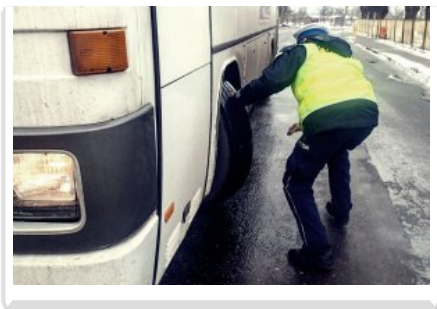

Aby obejrzeć film włącz obsługę JavaScript w swojej przeglądarce.

[Pobierz plik](#) (format mp4 - rozmiar 4.9 MB)