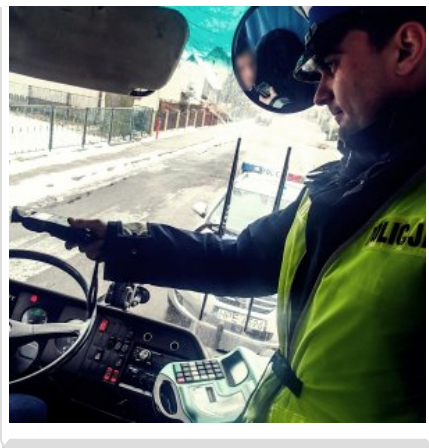

Aby obejrzeć film włącz obsługę JavaScript w swojej przeglądarce.

[Pobierz plik](#) (format mp4 - rozmiar 4.9 MB)